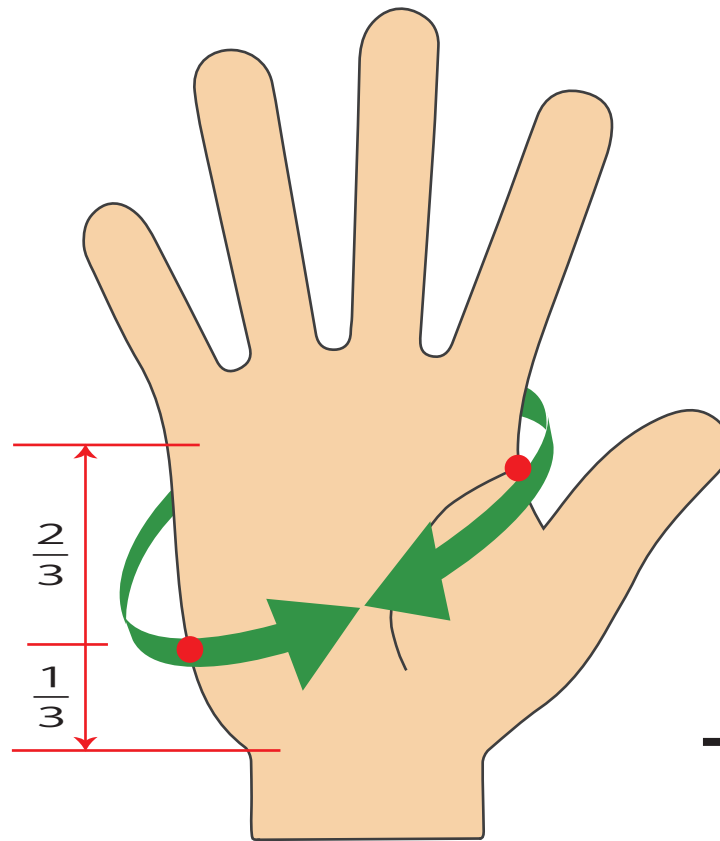

# SIZE CHART

# Fencing Glove

生命線の始点と  
手首と小指の距離の  
3分の1を通った  
1周の長さです。

*Scherma*  
*Always for the best*

|      |         |         |         |         |         |
|------|---------|---------|---------|---------|---------|
| Size | 5 1/2   | 6       | 6 1/2   | 7       | 7 1/2   |
| cm   | 15.5-16 | 16-16.5 | 16-17.5 | 17.5-19 | 19-20   |
| Size | 8       | 8 1/2   | 9       | 9 1/2   | 10      |
| cm   | 20-21.5 | 21.5-23 | 23-24   | 24-25.5 | 25.5-27 |